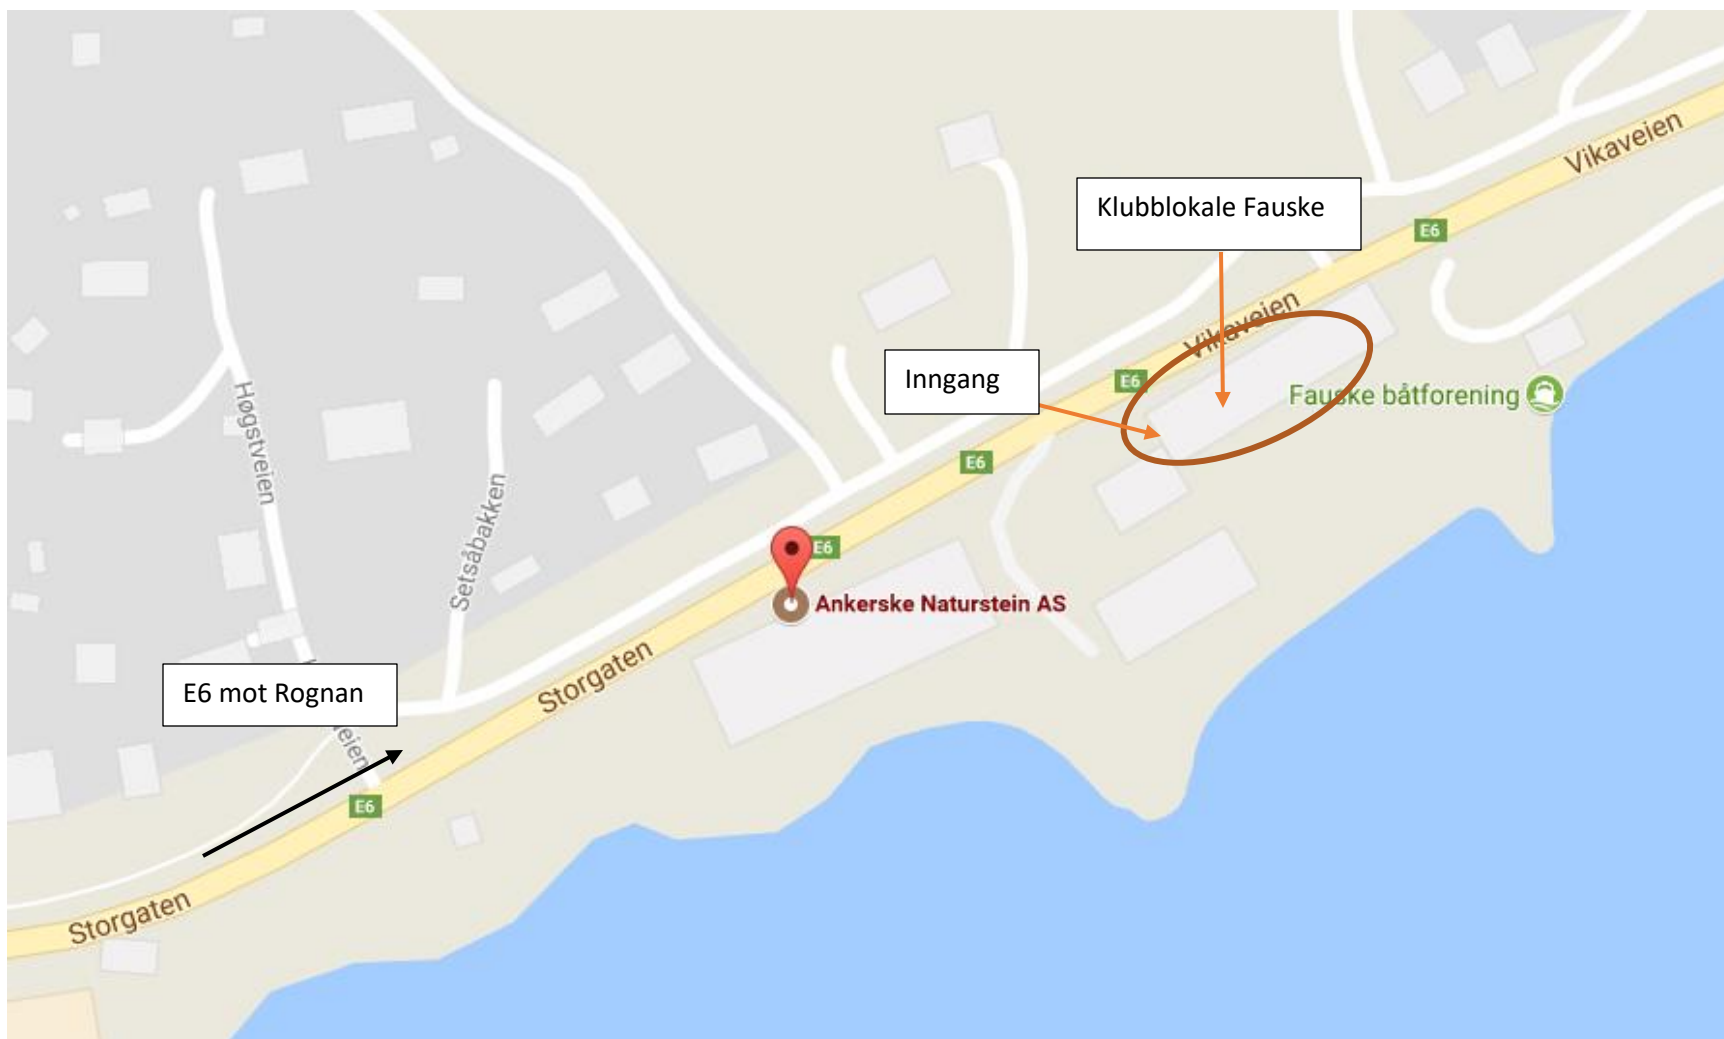

## Veibeskrivelse til klubblokalet I Fauske

Klubblokalet i Fauske ligger i Vikaveien 6, på området til Ankerske Naturstein as.

Fra Fauske sentrum, kjør gjennom rundkjøringen ved Circle K og fortsett E6 sørover ca 400 m. Ta av til høyre ved nedkjørsel til Ankerske Naturstein.